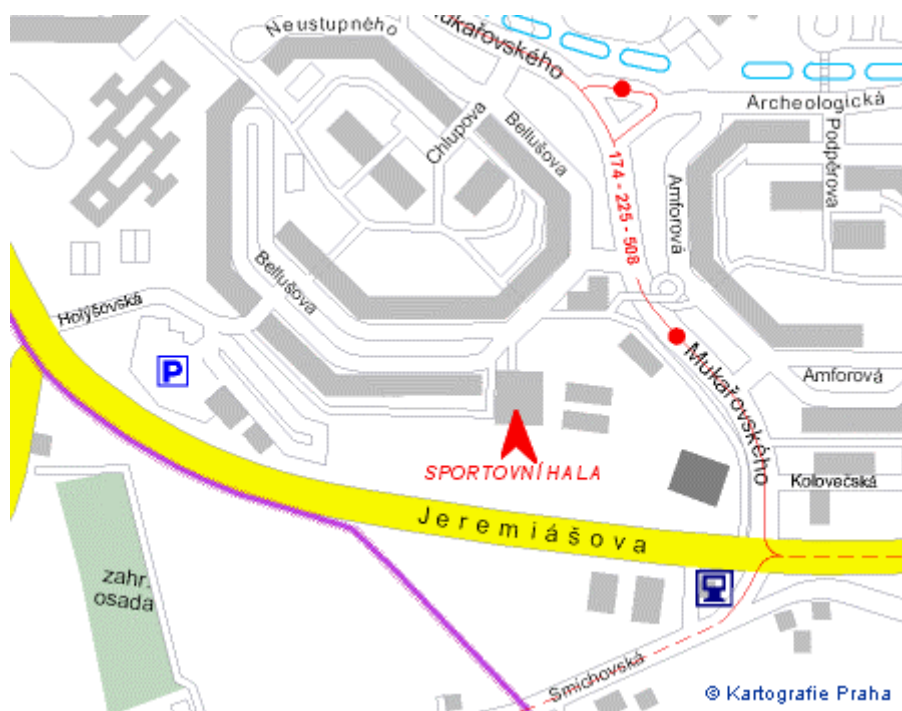

Masters ženy (+35 let) BRH

Sportovní hala SK Lužiny, Bellušova 1877, Praha 5, sídliště Lužiny

Sportovní hala je umístěná na sídlišti Lužiny v ulici Bellušova 1877, poblíž křižovatky ulic Jeremiášovy a Mukařovského.

Metro

Stanici metra B Luka, odtud cca 5 minut pěšky. Z vestibulu metra přejdete lávkou přes hlavní silnici, projdete obchodním střediskem a tržnicí a hned za tržnicí před základní školou půjdete vlevo do Bellušovy ulice kterou projdete až ke sportovní hale.

Autobus

Výstupní zastávka Amforova, která leží na trase autobusu 174 (trasa: Hradčanská – Břevnov – Vypich – Motol – Stodůlky – Lužiny – Velká ohrada), ze zastávky je hala již vidět, je vzdálená cca 2 minuty chůze.